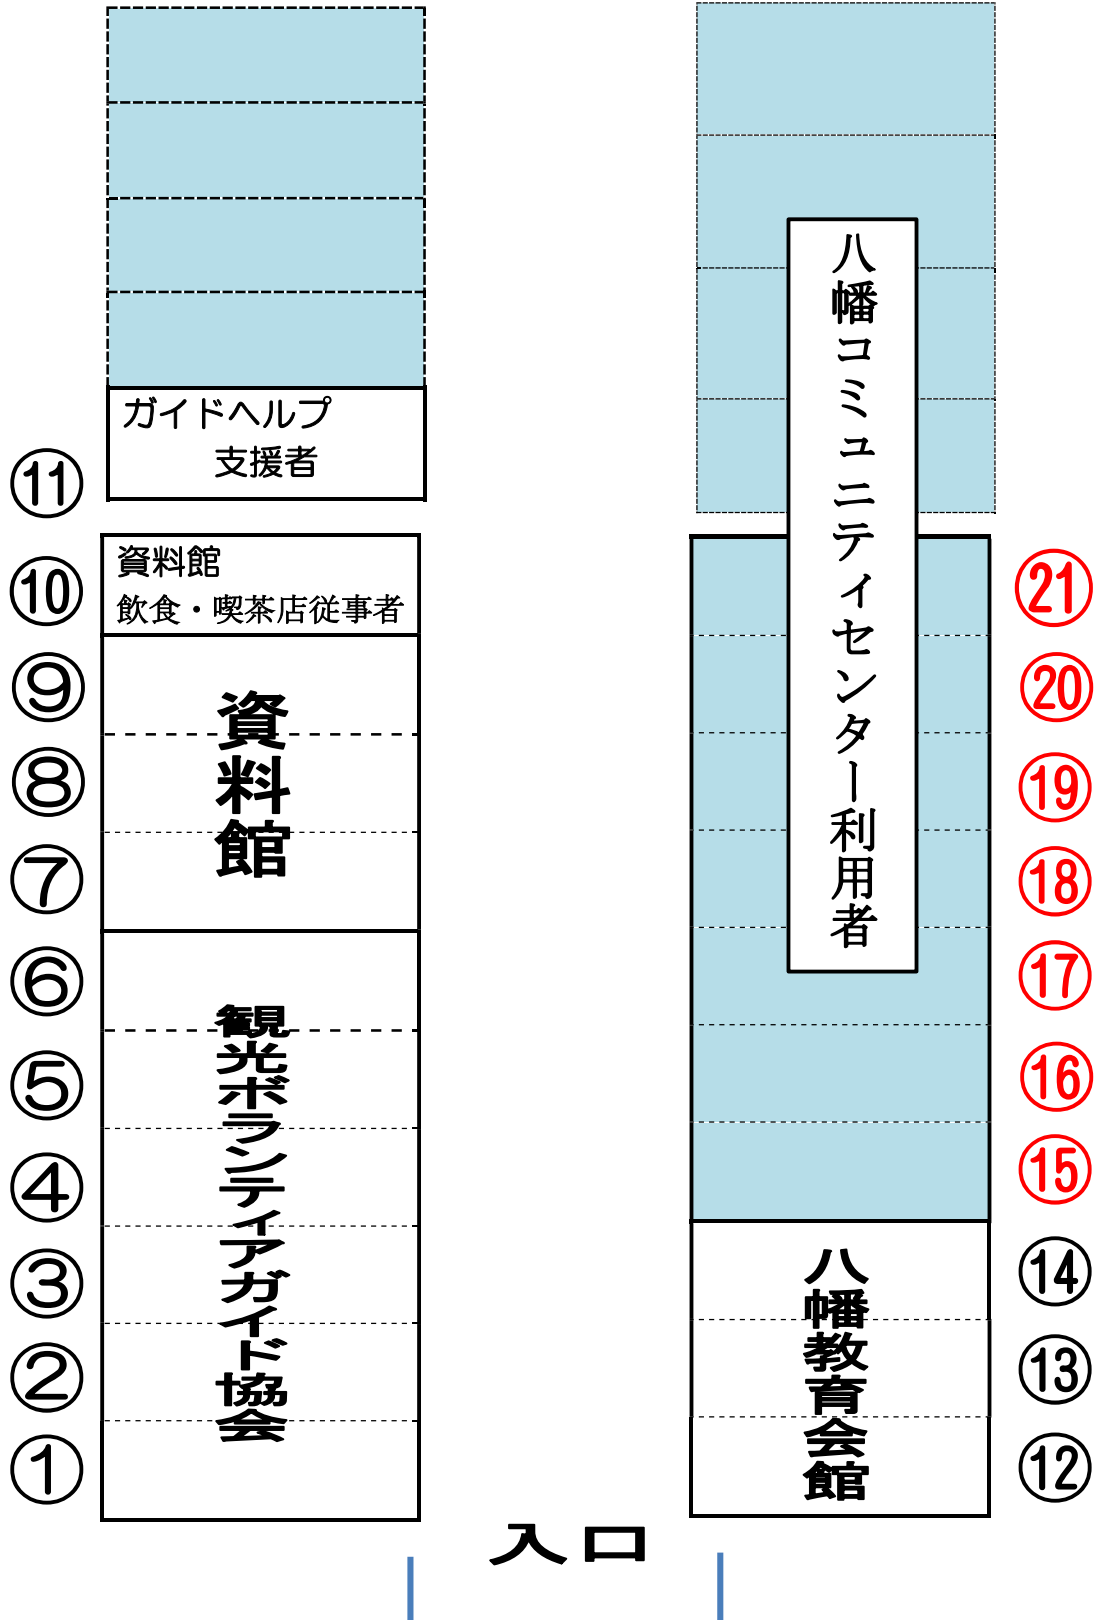

八幡コミュニティセンター-新町駐車場

新町通り